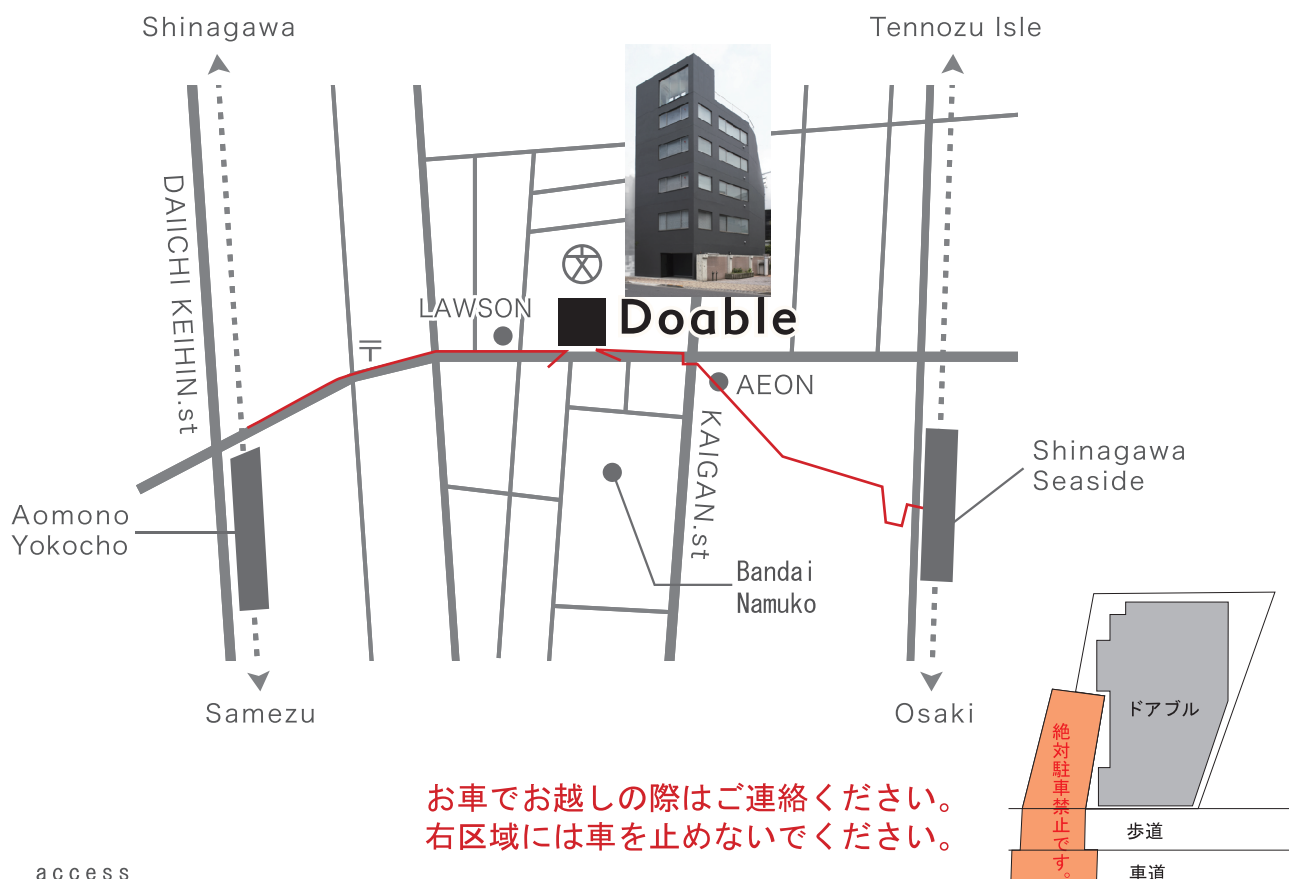

# Doable オフィス・スタジオのご案内

各位

ダブルのオフィス・スタジオへの地図をご案内申し上げます。  
どうぞお気をつけてお越しください。スタッフ一同お待ちしております。

**B A S E**  
office+studio

map

お車でお越しの際はご連絡ください。  
右区域には車を止めないでください。

## access

京浜急行線ご利用の場合は、特急/急行/普通をご利用ください。快特は止まりません。  
京急青物横丁駅から徒歩5分。駅を出て信号を渡り右へお進みください。  
LAWSONの先50m左側にあるグレーのビルです。八潮高校の正門左側です。

りんかい線ご利用の場合は、品川シーサイド駅から徒歩7分。  
改札を出て左側へ進み、右手前方のC出口へお進みください。  
エスカレーター2本を乗り継ぎ、降りてから左側へ曲がります。  
広場(オーバルガーデン)へ出たら、  
右手前方のエスカレーターで上がります。  
エレベーターを降りて左前方の交差点を目指します。  
交差点を2回渡り、イオンからみて左前方に進みます。  
100mほど先の右側のグレーのビルです。