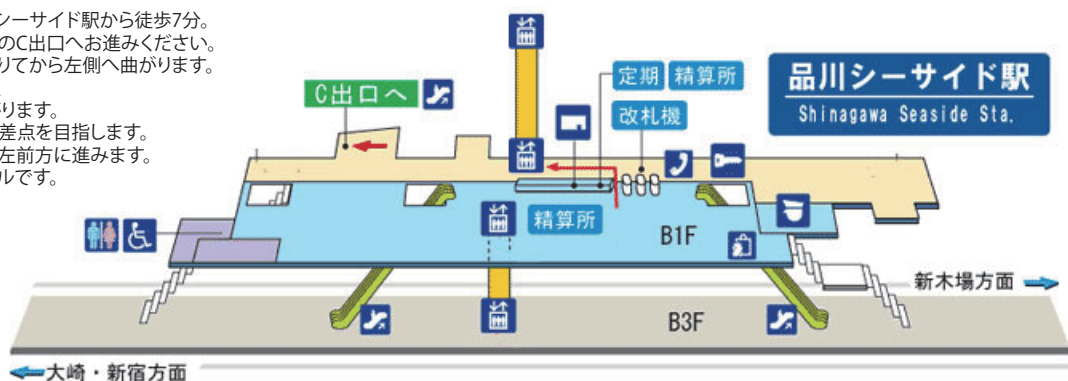

# Doable オフィス・スタジオのご案内

各位

ダブルのオフィス・スタジオへの地図をご案内申し上げます。  
どうぞお気をつけてお越しください。スタッフ一同お待ちしております。

**B A S E**  
office+studio

map

お車でお越しの際はご連絡ください。  
右区域には車を止めないでください。

## access

京浜急行線ご利用の場合は、特急/急行/普通をご利用ください。快特は止まりません。  
京急青物横丁駅から徒歩5分。駅を出て信号を渡り右へお進みください。  
LAWSONの先50m左側にあるグレーのビルです。八潮高校の正門左側です。

りんかい線ご利用の場合は、品川シーサイド駅から徒歩7分。  
改札を出て左側へ進み、右手前方のC出口へお進みください。  
エスカレーター2本を乗り継ぎ、降りてから左側へ曲がります。  
広場(オーバルガーデン)へ出たら、  
右手前方のエスカレーターで上がります。  
エレベーターを降りて左前方の交差点を目指します。  
交差点を2回渡り、イオンからみて左前方に進みます。  
100mほど先の右側のグレーのビルです。