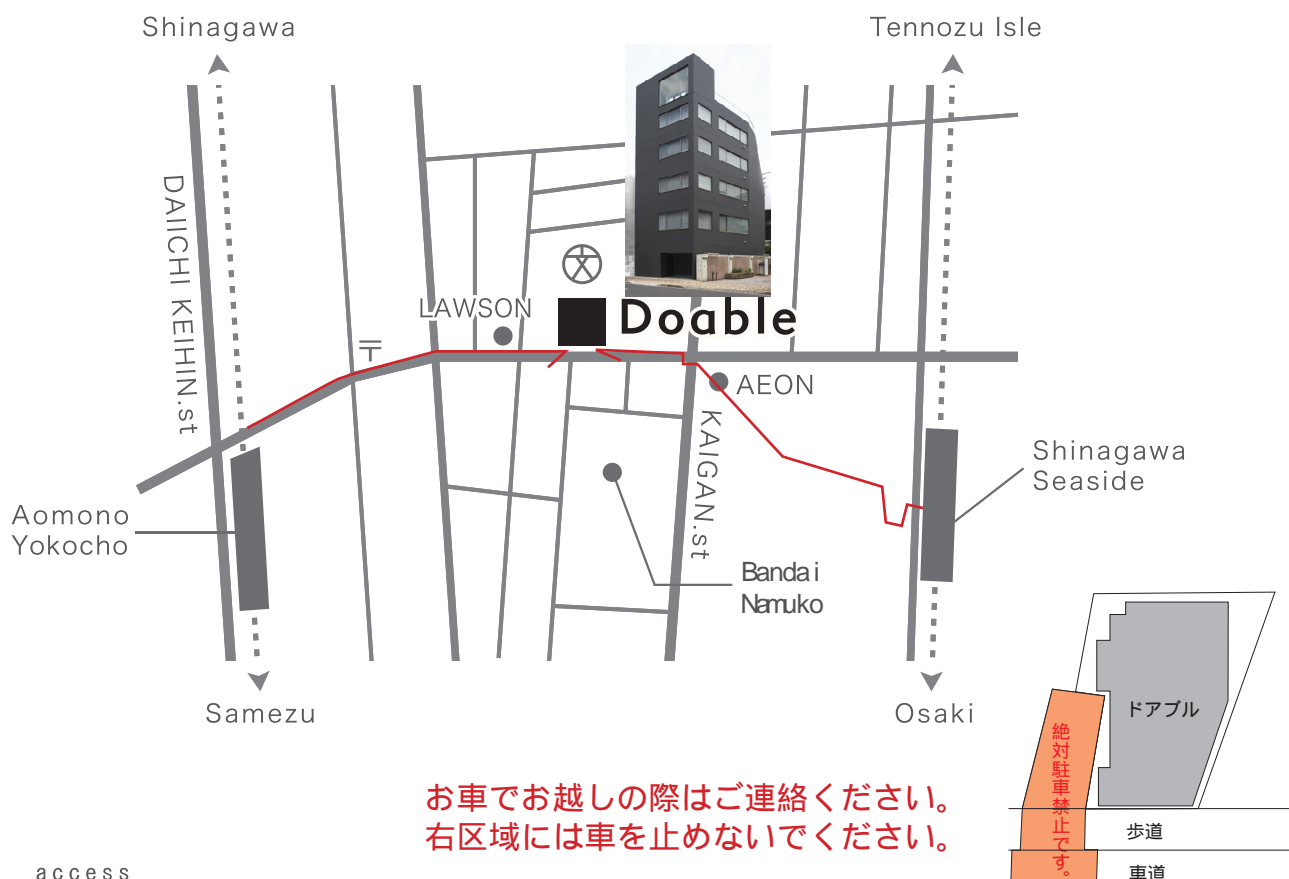

Doable オフィス・スタジオのご案内

各位

ドアブルのオフィス・スタジオへの地図をご案内申し上げます。
どうぞお気をつけてお越しください。スタッフ一同お待ちしております。

B A S E
office+studio

map

access

京急線は急行もしくは普通をご利用ください。快特は止まりません。
京急青物横丁から徒歩5分。駅を出て信号を渡り右へ、
LAWSONの先50m左側にあるグレーのビルです。八潮高校の正門左側です。

りんかい線品川シーサイドから徒歩6分。
改札口を出て左側へ進み、右側C出口へ。
エスカレーターを2本乗り継ぎ、その先を左へ曲がります。
オーバルガーデンを右ナナメに突っ切ります。
前方のエスカレーターで上へあがります。
そのままイオンの前の広場を交差点へ向かいます。
信号を2階渡り、青物横丁方面へ進みます。
100m左記の右側にグレーのビルがあります。

Doable

〒140-0002 東京都品川区東品川 3-27-23 BASE 3F