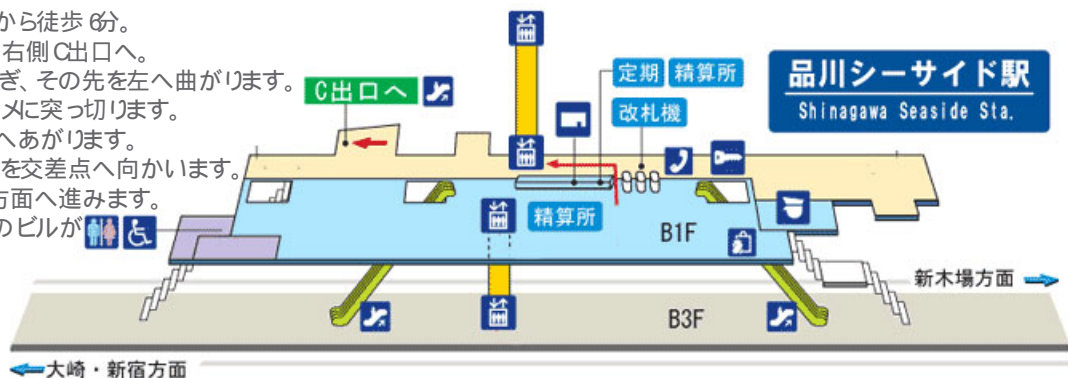

Doable オフィス・スタジオのご案内

各位

ドアブルのオフィス・スタジオへの地図をご案内申し上げます。
どうぞお気をつけてお越しください。スタッフ一同お待ちしております。

B A S E
office+studio

map

access

京急線は急行もしくは普通をご利用ください。快特は止まりません。
京急青物横丁から徒歩5分。駅を出て信号を渡り右へ、
LAWSONの先50m左側にあるグレーのビルです。八潮高校の正門左側です。

りんかい線品川シーサイドから徒歩6分。
改札口を出て左側へ進み、右側C出口へ。
エスカレーターを2本乗り継ぎ、その先を左へ曲がります。
オーバルガーデンを右ナナメに突っ切ります。
前方のエスカレーターで上へあがります。
そのままイオンの前の広場を交差点へ向かいます。
信号を2階渡り、青物横丁方面へ進みます。
100m左記の右側にグレーのビルがあります。

Doable

〒140-0002 東京都品川区東品川 3-27-23 BASE 3F